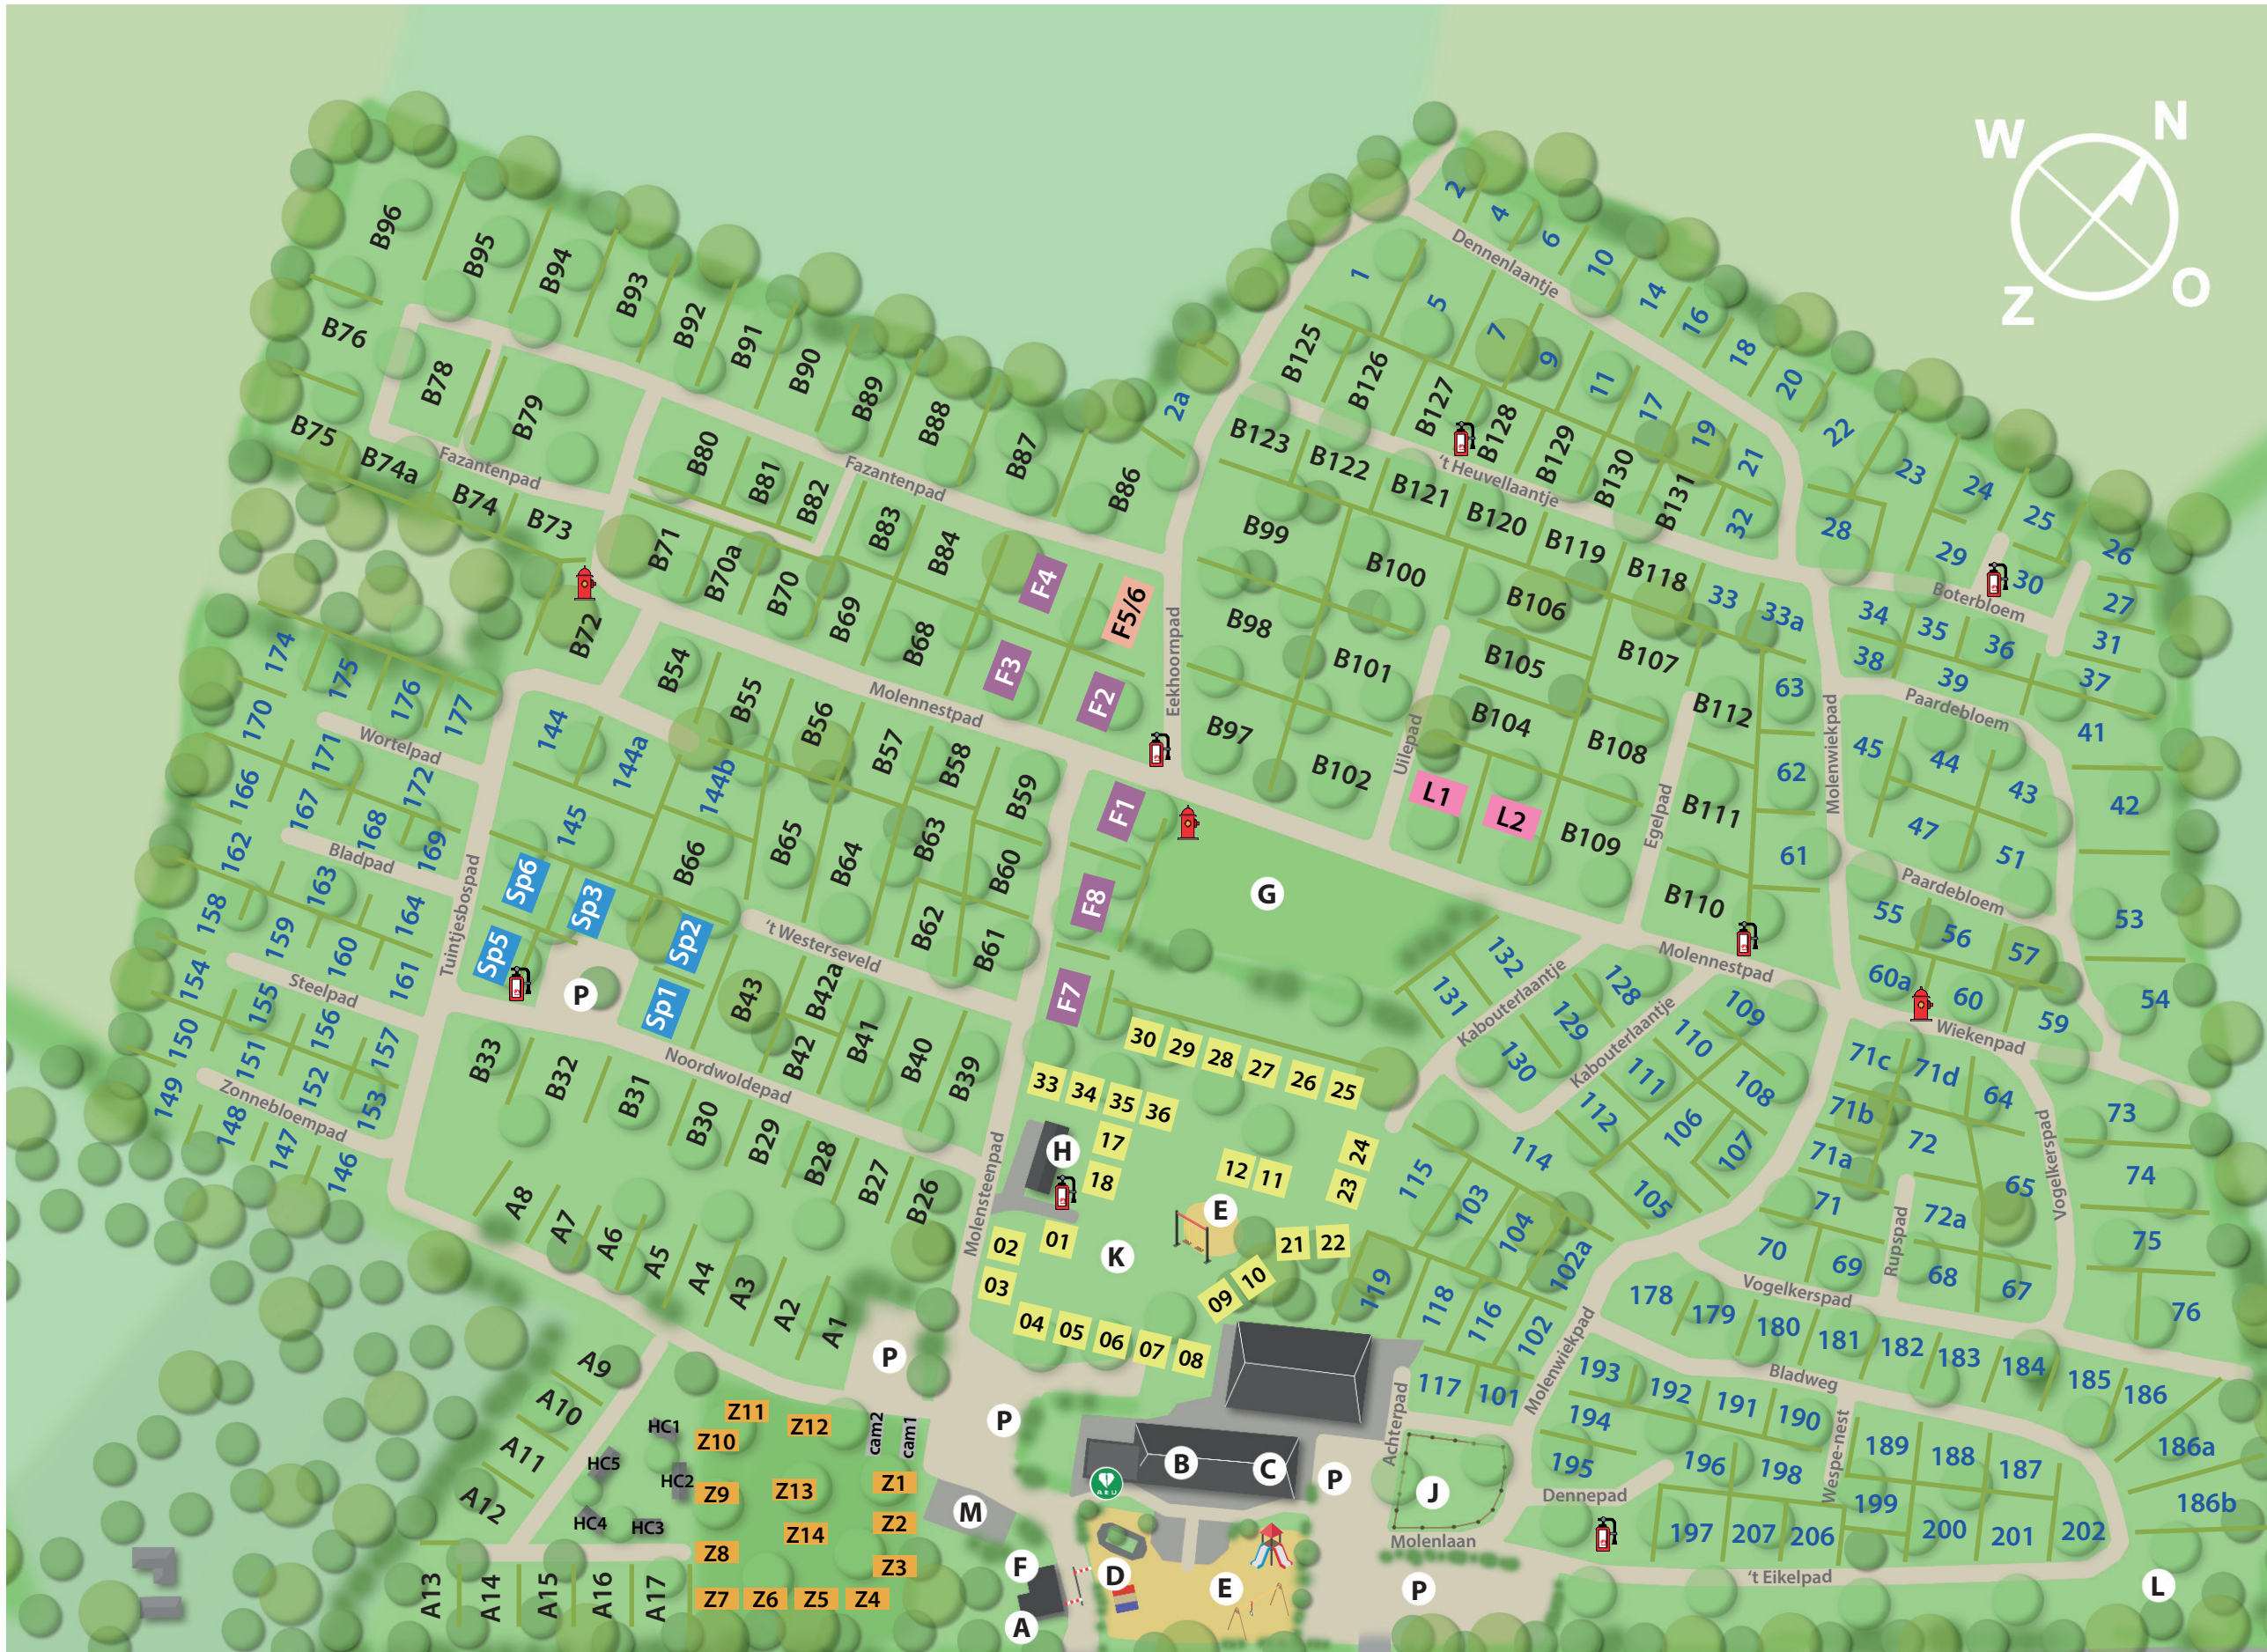

LEGENDA

verhuur accommodaties

- Sp1 Chalet Spring
- F1 Chalet Forest
- L1 Verhuur Lodge
- F5 Verhuur Chatel
- 22 Toeristenplekken
- Z1 Seizoensplaatsen
  Toeristisch kamperen

- A Receptie
- B Bistro
- C Kidsclub
- D Trampoline
- E Speeltuin
- F Wasserette
- G Sportveld
- H Sanitairegebouw
- J Kinderboerderij
- K Toeristenveld
- L Bladhoop
- M Milieustraat
- P Parkeren

- AED
- Brandputten
- Brandblussers

Heimolen

Baarle Nassau (2 km) ->

Recreatiepark De Heimolen
Heimolen 6
5111EH Baarle-Nassau

013 - 507 94 25
heimolen@berglandparken.nl
www.deheimolen.nl